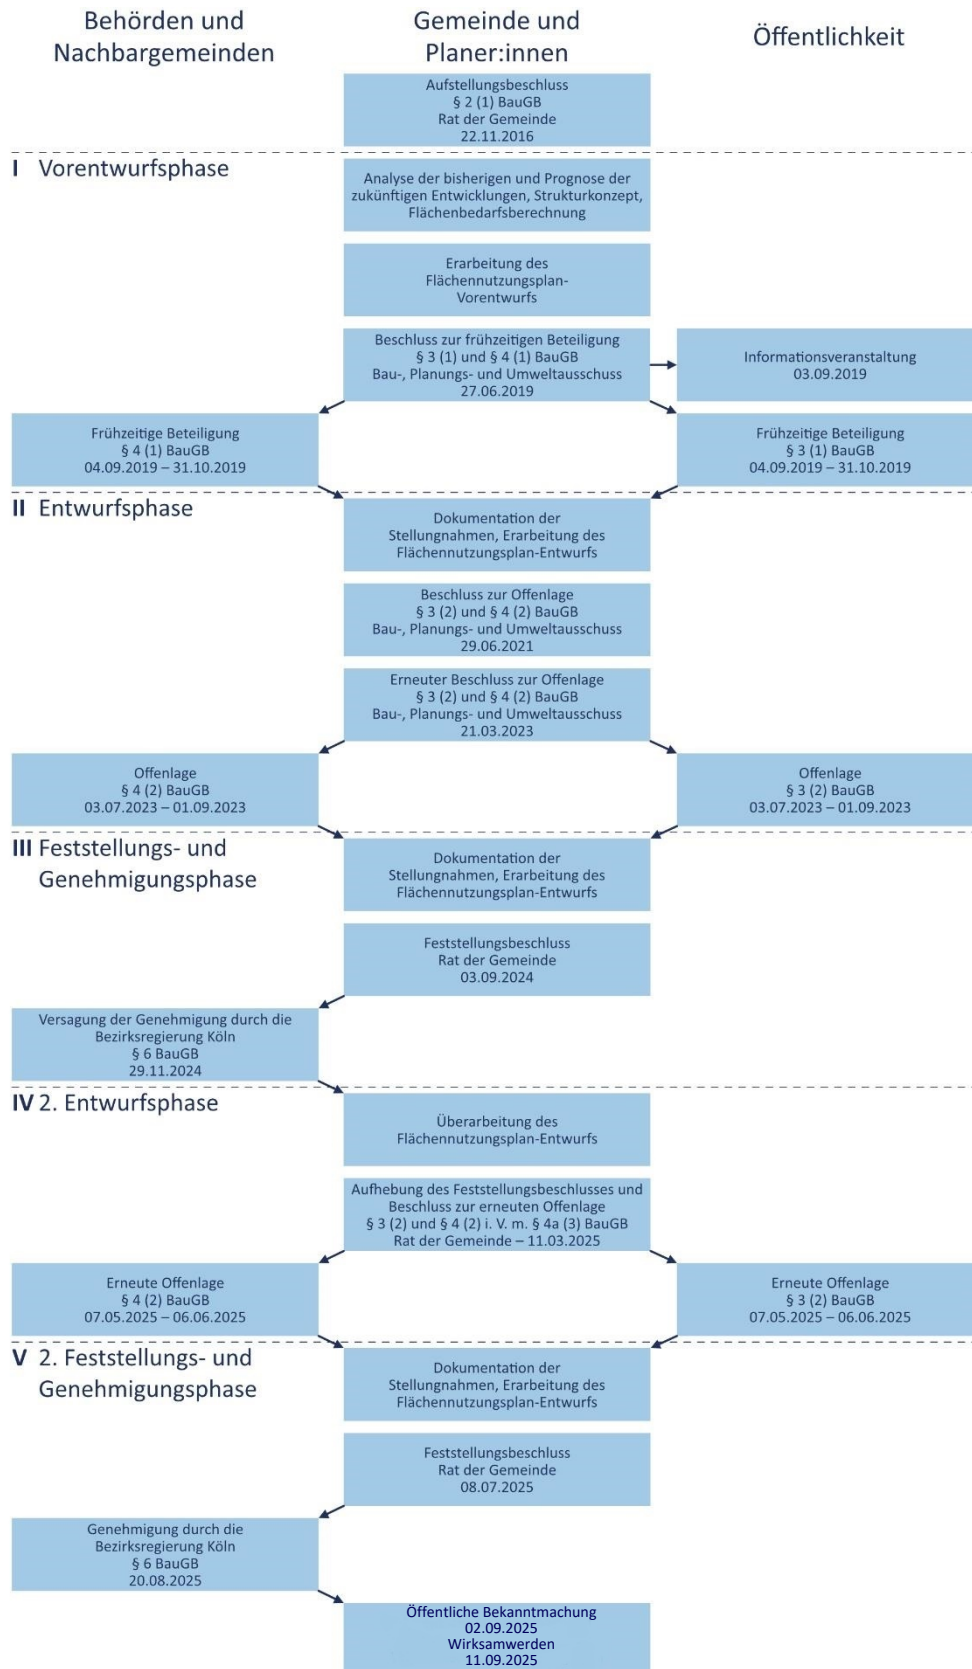

Verfahrensablauf Neuaufstellung Flächennutzungsplan in der Gemeinde Marienheide

Quelle: Stadt- und Regionalplanung Dr. Jansen GmbH